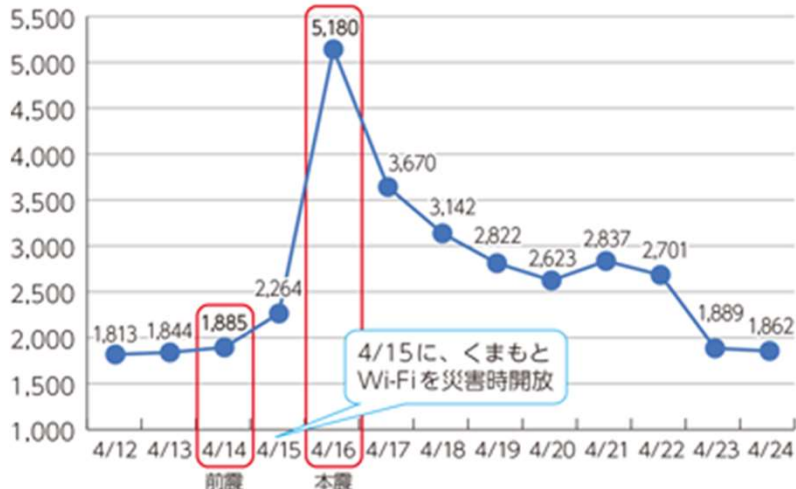

# 災害時のWi-Fi 「00000JAPAN」

[災害地周辺限定のwi-fi]

災害時の通信網は切断されて4Gも5Gも繋がりません。

しかし、災害用統一SSID「**00000JAPAN**」が運用されると繋がります。繋がらないと安否確認もできない災害地だけの**パスワードなしWi-Fi**です。（ご注意：セキュリティは保証されません）

NTT、KDDI、ソフトバンクの枠無く解放されるWi-Fiで、熊本地震で初めて採用されました。現在、100団体（通信キャリア\*9、自治体\*71、メーカー\*20）が参加し、地震災害だけではなく、台風等の災害でも発動されています。

今年1月1日（令和6年）能登半島地震（範囲：福井県、石川県、富山県、新潟県）で採用中。

熊本での実例

くまもとフリー Wi-Fiの利用状況の推移

<https://www.wlan-business.org/00000japan>