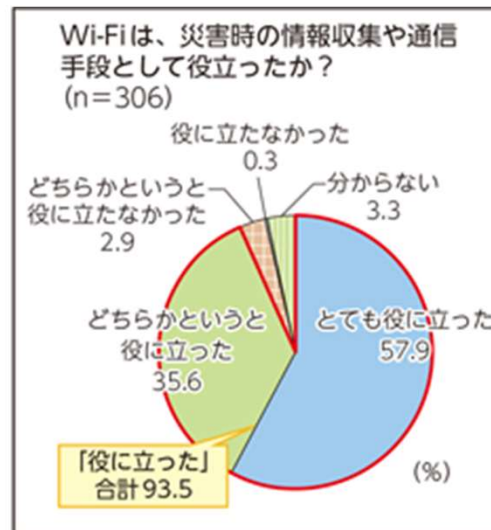

# 災害時のWi-Fi 「00000JAPAN」

[災害地周辺限定のwi-fi]

災害時の通信網は切断されて4Gも5Gも繋がりません。

しかし、災害用統一SSID「**00000JAPAN**」が運用されると繋がります。繋がらないと安否確認もできない災害地だけの**パスワードなしWi-Fi**です。（ご注意：セキュリティは保証されません）

NTT、KDDI、ソフトバンクの枠無く解放されるWi-Fiで、熊本地震で初めて採用されました。現在、100団体（通信キャリア\*9、自治体\*71、メーカー\*20）が参加し、地震災害だけではなく、台風等の災害でも発動されています。

今年1月1日（令和6年）能登半島地震（範囲：福井県、石川県、富山県、新潟県）で採用中。

熊本での実例

くまもとフリー Wi-Fiの利用状況の推移

<https://www.wlan-business.org/00000japan>